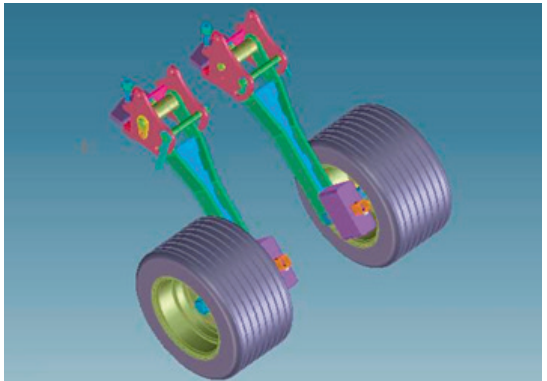

**NO
GREEN
POTATOES**

Ridge Runner

FØR

EFTER

RIDGE RUNNER 18.500;

Sæt med 2 hjul
01SPP03373

DKK excl. moms

Ikke kun til GRIMME maskiner!