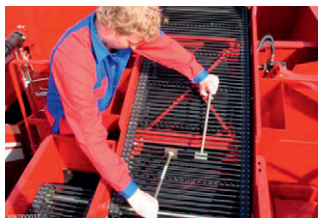

SPECIAL

TOOLS

Top til rulleskærnav  
 Hylsa till tallriksnav  
 Pipe for demontering av lager til  
 rulleskjær fra 2003

Nr. 01.100.64529

EUR **22,-**

Opretter værktøj  
 Riktngsverktyg  
 Spileretter

Nr. 01.B89.02089