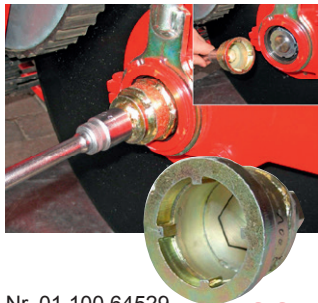

SPECIAL

TOOLS

Top til rulleskærnav  
 Hylsa till tallriksnav  
 Pipe for demontering av lager til  
 rulleskjær fra 2003

Nr. 01.100.64529

EUR **22,-**

Opretter værktøj  
 Riktngsverktyg  
 Spileretter

Nr. 01.B89.02089