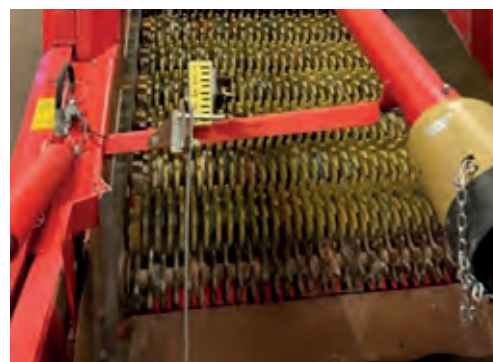

GRIMME CS-150 ROTAPOWER

Arbejdsbredde m:	1.50
Dæk montering:	12.5-20
Er til salg:	Til salg nu
Hjulstyring:	Ja
Niveauregulering:	Ja
Stand:	I orden
Stelnummer:	96001465
Stentank:	Ja
Varenummer:	9144
Årgang:	2017

Stjernemaskine, RotaPower, Gennemgående skær, Stjernecenterafstand 48 mm, Hydr. afstandsstilling af stjernevalser, Omløbende reverserbar slæbekæde, Hydr. storstenstank med stjerner, Læseelevator, Tværkæde, Aut. Hjulmidterfinding, Aut. hældningsregulering, Trafiklys, Hydr. bremses, Arbejdsbelysning, Removervågning.

Sælges som beset.

Lokation: Kunde, Danmark 201211

SE ALLE GRIMME SKANDINAVIEN'S BRUGTE MASKINER PÅ WWW.GRIMME.DK

FORÅRSPRIS DKK

480.000