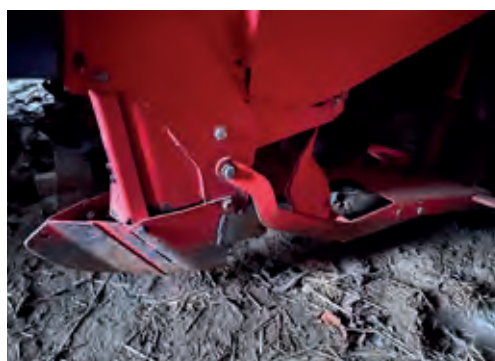

KVERNELAND UN 3100

Antal rækker:	4
Er til salg:	Til salg nu
Kapacitet tank:	1250
Montering:	Liftofhængt
Rækkeafstand fra, cm:	80
Rækkeafstand til, cm:	80
Stand:	Velholdt
Stelnummer:	315518
Tank type:	Fasttank
Varenummer:	9239
Årgang:	2002

4x80 cm rækkeafstand, Markører,
Hyppetallerkener, Læggekontrol.

Sælges som beset.

Lokation: Kunde, Sverige 210208

SE ALLE GRIMME SKANDINAVIEN'S BRUGTE MASKINER PÅ WWW.GRIMME.DK

FORÅRSPRIS DKK

52.000